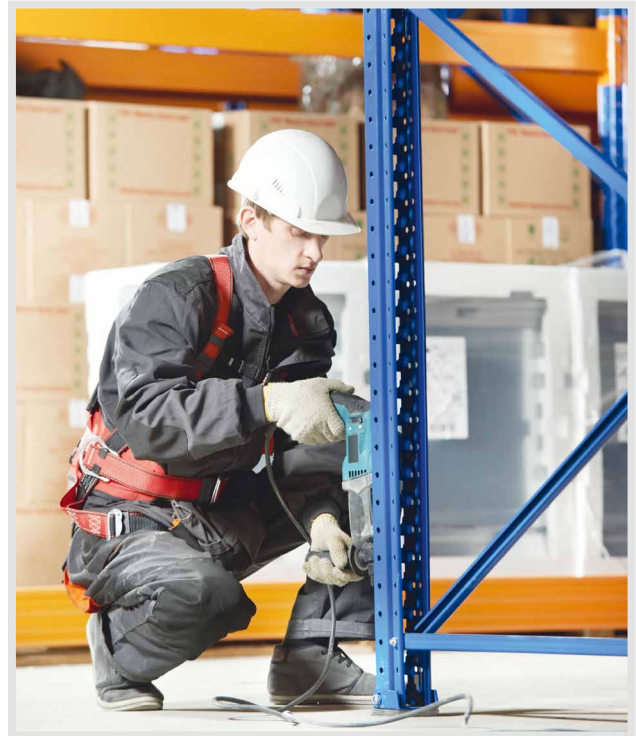

Demontage ■ Montage ■ Umbau

Unsere Leistungen - wir planen und setzen um

- Demontage Ihrer vorhandenen Regale, Regalanlagen und Lagerbühnen
- Transport zum neuen Montageort
- Fachgerechter Wiederaufbau
- Aktualisierung der Belastungsschilder
- Reparatur/Austausch defekter Regalteile
- Prüfung vor Wiederinbetriebnahme
- Rückbau vorhandener Lagereinrichtungen
- Erweiterung vorhandener Lagereinrichtungen (Planung, Lieferung, Montage)
- CAD-Planung

Unsere Kompetenz

Greifen Sie auf unsere mehr als 30-jährige Erfahrung auf dem Gebiet der Lagertechnik und Betriebseinrichtungen zurück. Aus den Wurzeln eines Schlossereibetriebes gewachsen, verstehen wir uns auf die Grundlagen der Stahlverarbeitung und finden für viele lagertechnische Herausforderungen die optimalen Lösungen.

Lagertechnik Steger GmbH steht für hohe Fachkompetenz und Engagement. Unsere Mitarbeiter sind stets motiviert, bestmögliche Lösungen für Ihre Belange zu finden. Sprechen Sie uns an!

Demontage - Montage - Umbau folgender Lagereinrichtungen

- Palettenregale und Anlagen
- Durchlaufregale
- Einfahrregale
- Verschieberegale
- Fachbodenregale und Anlagen
- Archivregale und Anlagen
- Reifenregale und Anlagen
- Kragarmregale
- Weitspannregale
- Lagerbühnen

Ihr Ansprechpartner Herr Ronny Anke

☎ 03722 / 71 97 10

✉ r.anke@regal-steger.de

Wir beraten Sie gern: unsere Vertriebsstützpunkte in Deutschland

Mühlau (Zentrale)

Ringstraße 15
09241 Mühlau

☎ 03722 / 71 97 0
✉ info@regal-steger.de

Berlin

Friedrichstraße 171
10117 Berlin

☎ 030 / 25 49 31 82
✉ berlin@regal-steger.de

Hamburg

Ballindamm 3
20095 Hamburg

☎ 040 / 30 10 42 05
✉ hamburg@regal-steger.de

Hannover

Georgstraße 38
30159 Hannover

☎ 0511 / 80 71 249
✉ hannover@regal-steger.de

Köln

Hohenzollernring 57
50672 Köln

☎ 0221 / 16 02 54 06
✉ koeln@regal-steger.de

Münster

Hammer Straße 39
48153 Münster

☎ 0251 / 23 73 820
✉ muenster@regal-steger.de

Frankfurt

Theodor-Heuss-Allee 112
60486 Frankfurt am Main

☎ 069 / 66 77 41 225
✉ frankfurt@regal-steger.de

Steinach

Eichhornsgasse 30
96523 Steinach

☎ 036762 / 29 667
✉ steinach@regal-steger.de

Stuttgart

Heilbronner Straße 150
70191 Stuttgart

☎ 0711 / 49 00 42 06
✉ stuttgart@regal-steger.de

München

Radlkoferstraße 2
81373 München

☎ 089 / 74 11 85 383
✉ muenchen@regal-steger.de