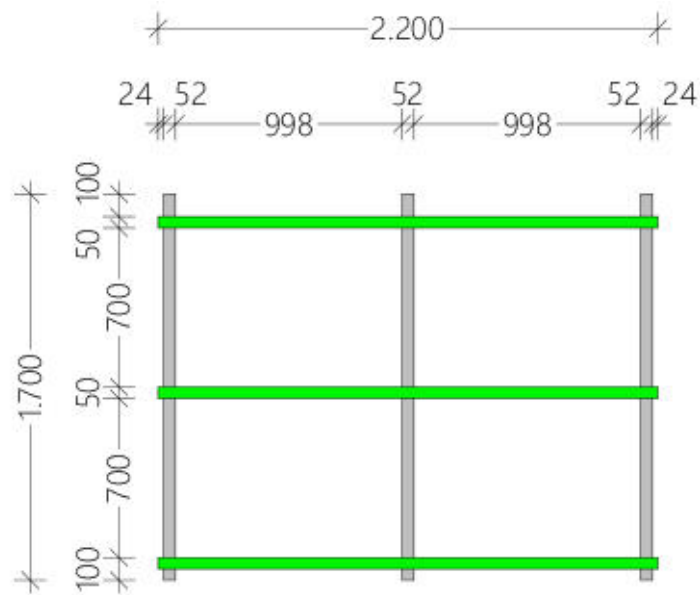

Aufbauplan Kombi-Werkstattregal GENIUS

H 1700 x T 400 x L 2200 mm mit 3 Ebenen (11-008-000583)

Genauere Fachhöhen bitte entsprechend Ihres Raddurchmessers anpassen!

Lagerkapazität: 4 Satz = 16 Räder + 2 Ablageböden