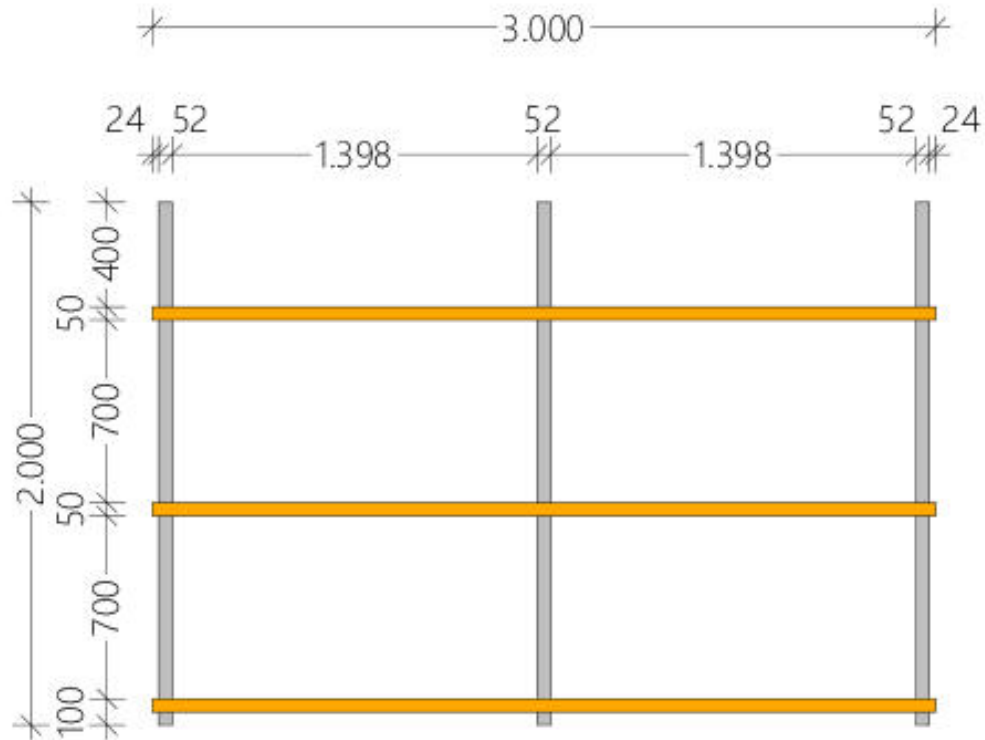

# Aufbauplan Reifenregal GENIUS

H 2000 x T 400 x L 3000 mm mit 3 Ebenen (11-008-000117)

Genauere Fachhöhen bitte entsprechend Ihres Raddurchmessers anpassen!

Lagerkapazität: 36 Räder