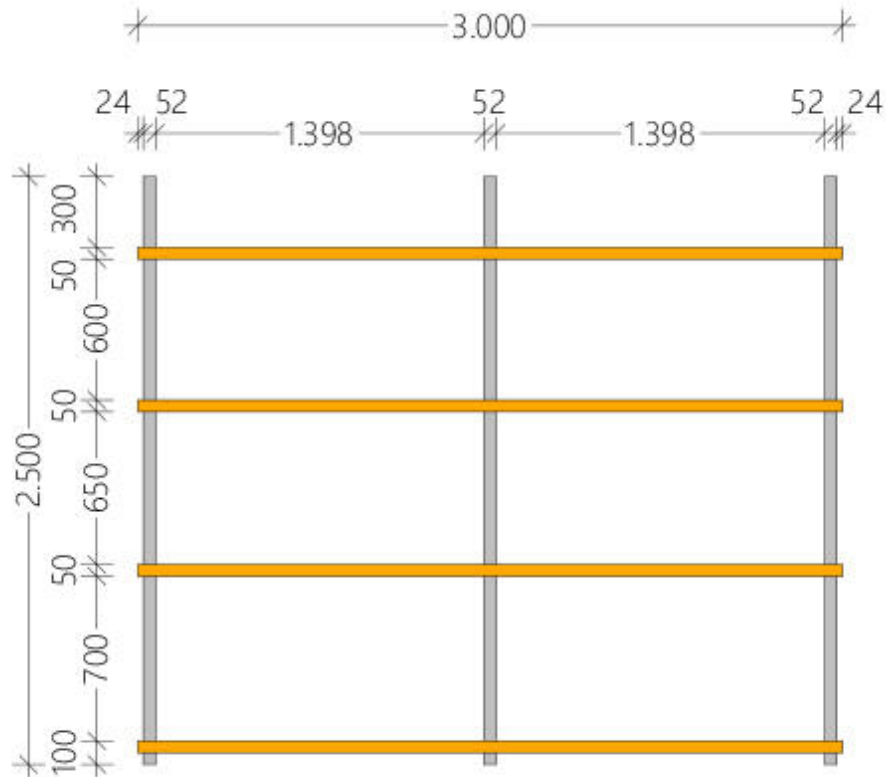

Aufbauplan Reifenregal GENIUS

H 2500 x T 400 x L 3000 mm mit 4 Ebenen (11-008-000118)

Genauere Fachhöhen bitte entsprechend Ihres Raddurchmessers anpassen!

Lagerkapazität: 48 Räder