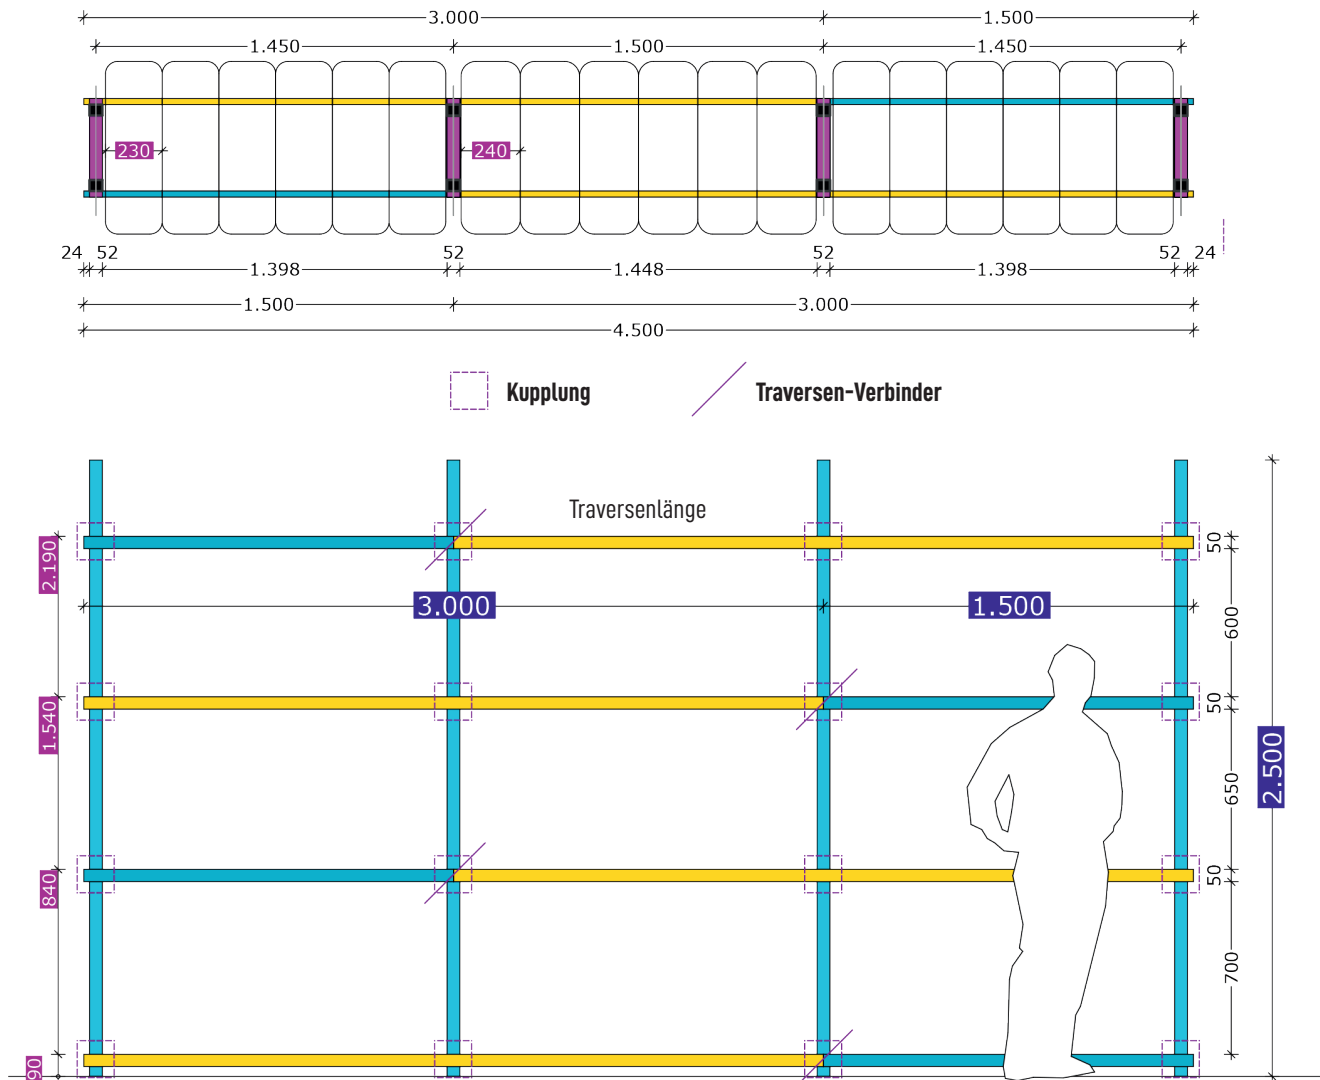

Aufbauplan Reifenregal GENIUS

H 2500 x T 400 x L 4500 mm mit 4 Ebenen

Lagerkapazität:
18 Satz / 72 Räder

Genauere Fachhöhen bitte entsprechend Ihres Raddurchmessers anpassen!