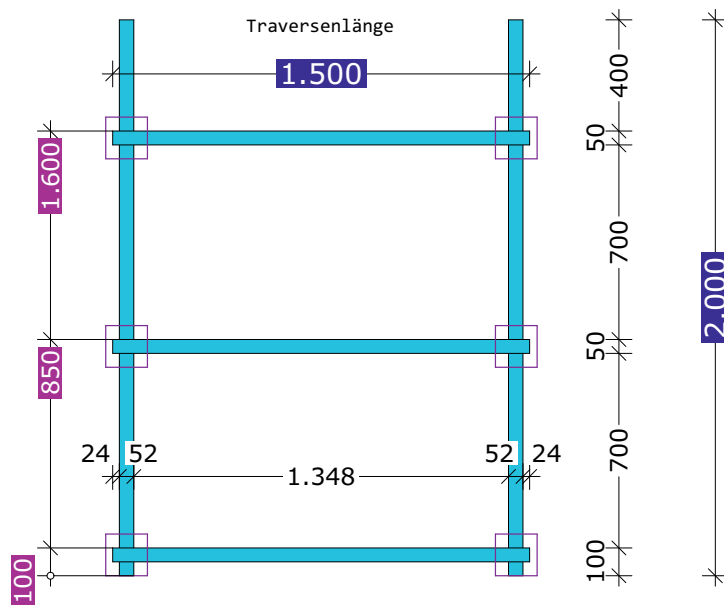

Aufbauplan Reifenregal GENIUS

H 2000 x T 400 x L 1500 mm mit 3 Ebenen

Kupplung

Lagerkapazität:
18 Räder

Genauere Fachhöhen bitte entsprechend Ihres Raddurchmessers anpassen!