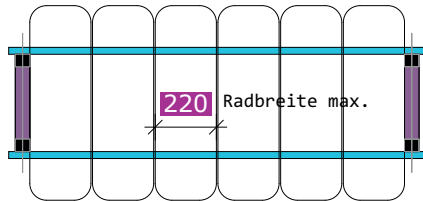

Aufbauplan Reifenregal GENIUS

H 2000 x T 400 x L 1500 mm mit 3 Ebenen

Kupplung

Lagerkapazität:
18 Räder

Genauere Fachhöhen bitte entsprechend Ihres Raddurchmessers anpassen!