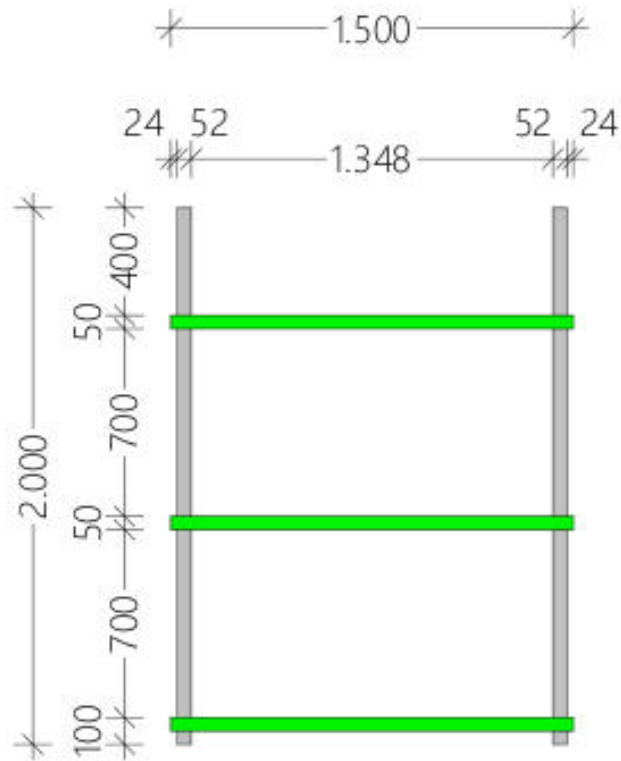

Aufbauplan Reifenregal GENIUS

H 2000 x T 400 x L 1500 mm mit 3 Ebenen (11-008-000083)

Genauere Fachhöhen bitte entsprechend Ihres Raddurchmessers anpassen!

Lagerkapazität: 18 Räder