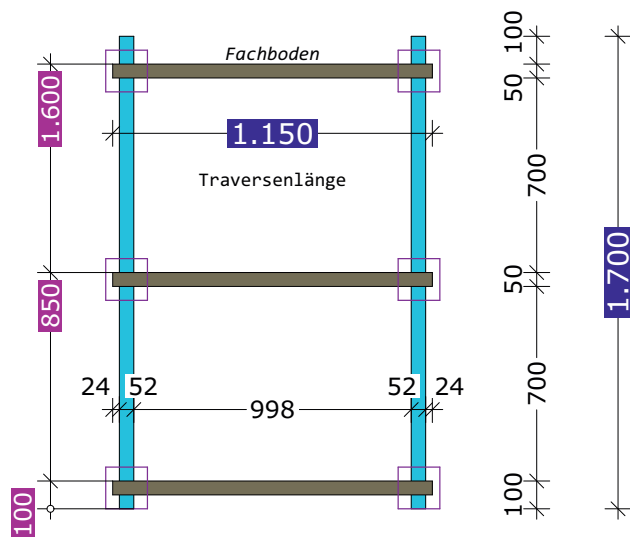

# Aufbauplan Kombi-Werkstattregal GENIUS

H 1700 x T 400 x L 1150 mm mit 3 Ebenen

Kupplung

Lagerkapazität:

2 Satz = 18 Räder + 1 Ablageboden

Genauere Fachhöhen bitte entsprechend Ihres Raddurchmessers anpassen!