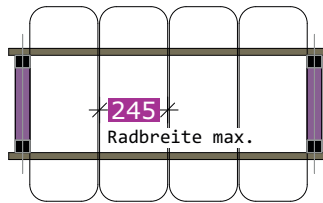

# Aufbauplan Kombi-Werkstattregal GENIUS

H 1700 x T 400 x L 1150 mm mit 3 Ebenen

Kupplung

Lagerkapazität:

2 Satz = 18 Räder + 1 Ablageboden

Genauere Fachhöhen bitte entsprechend Ihres Raddurchmessers anpassen!