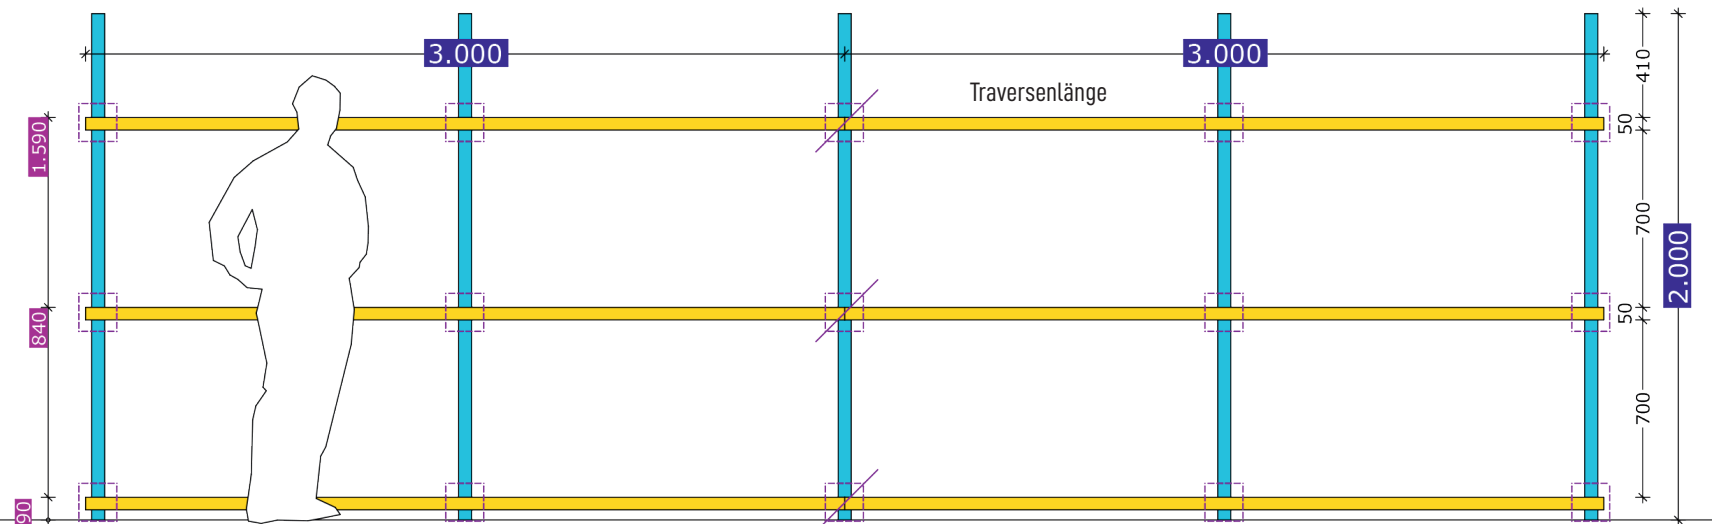

Aufbauplan Reifenregal GENIUS

H 2000 x T 400 x L 6000 mm mit 3 Ebenen

 Kupplung  Traversen-Verbinder

Lagerkapazität:
18 Satz / 72 Räder

Genauere Fachhöhen bitte entsprechend Ihres Raddurchmessers anpassen!