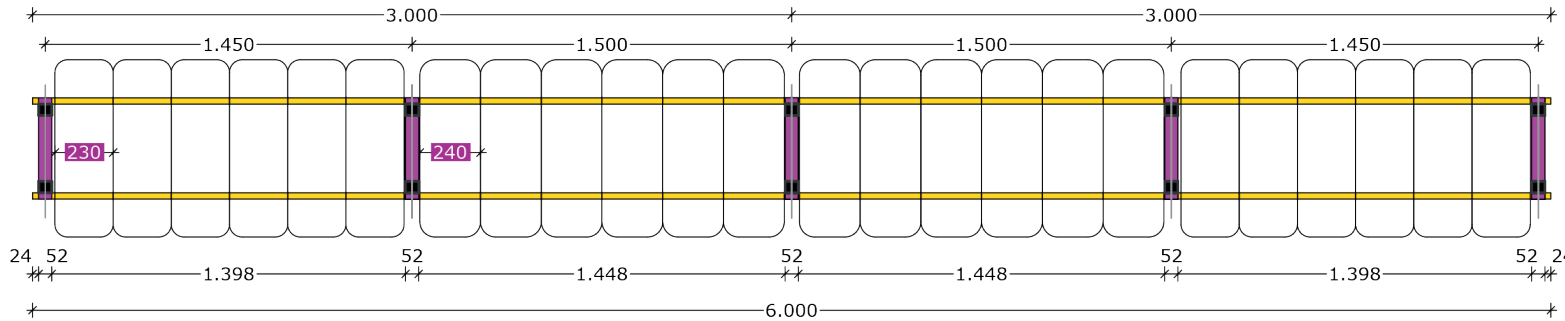

Aufbauplan Reifenregal GENIUS

H 2000 x T 400 x L 6000 mm mit 3 Ebenen

 Kupplung  Traversen-Verbinder

Lagerkapazität:
18 Satz / 72 Räder

Genauere Fachhöhen bitte entsprechend Ihres Raddurchmessers anpassen!