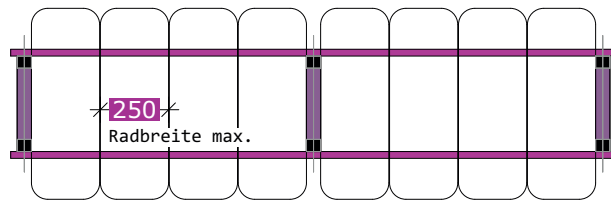

# Aufbauplan Kombi-Werkstattregal GENIUS

H 2000 x T 400 x L 2200 mm mit 4 Ebenen

Kupplung

**Lagerkapazität:**  
4 Satz = 16 Räder +4 Ablageböden

Genauere Fachhöhen bitte entsprechend Ihres Raddurchmessers anpassen!