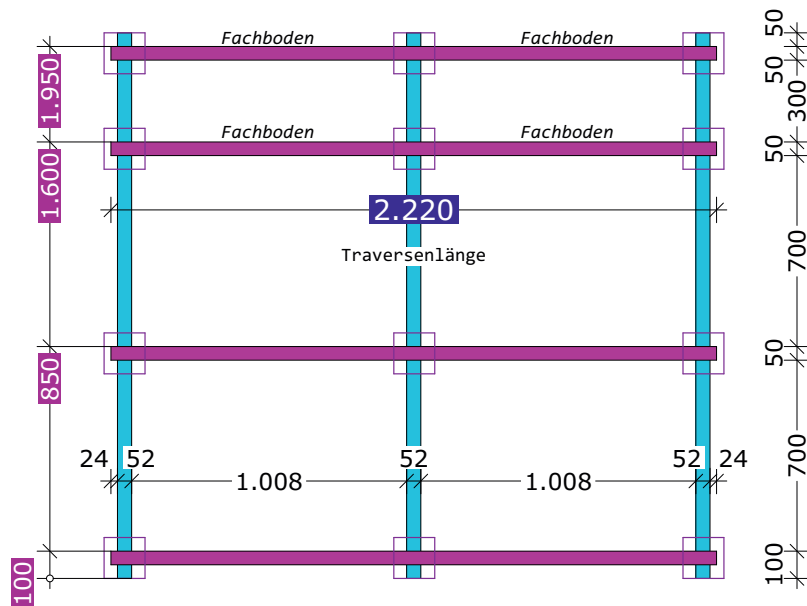

# Aufbauplan Kombi-Werkstattregal GENIUS

H 2000 x T 400 x L 2200 mm mit 4 Ebenen

Kupplung

**Lagerkapazität:**  
4 Satz = 16 Räder +4 Ablageböden

Genauere Fachhöhen bitte entsprechend Ihres Raddurchmessers anpassen!