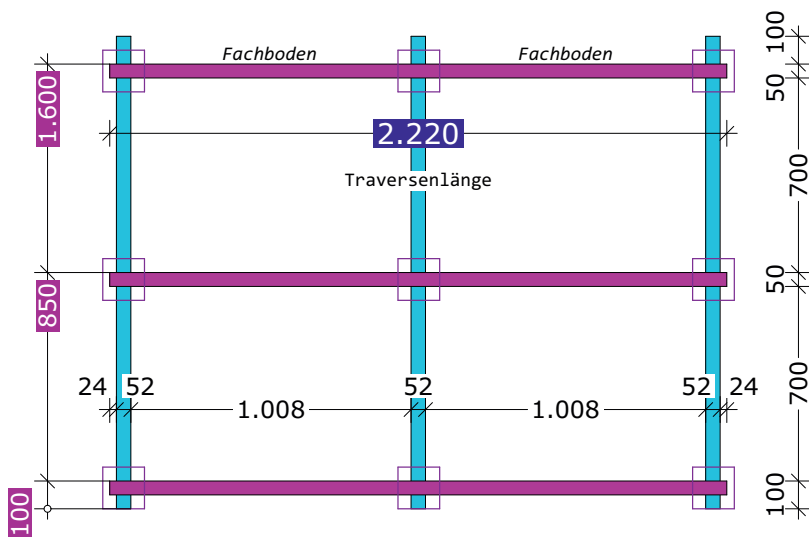

Aufbauplan Kombi-Werkstattregal GENIUS

H 1700 x T 400 x L 2200 mm mit 3 Ebenen

 Kupplung

Lagerkapazität:
4 Satz = 16 Räder + 2 Ablageböden

Genauere Fachhöhen bitte entsprechend Ihres Raddurchmessers anpassen!