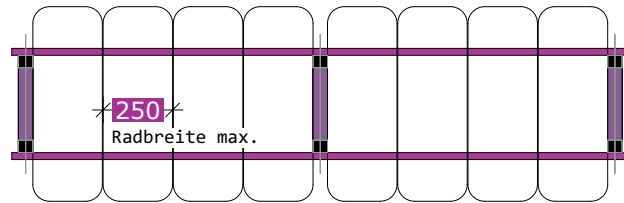

Aufbauplan Kombi-Werkstattregal GENIUS

H 1700 x T 400 x L 2200 mm mit 3 Ebenen

 Kupplung

Lagerkapazität:
4 Satz = 16 Räder + 2 Ablageböden

Genauere Fachhöhen bitte entsprechend Ihres Raddurchmessers anpassen!